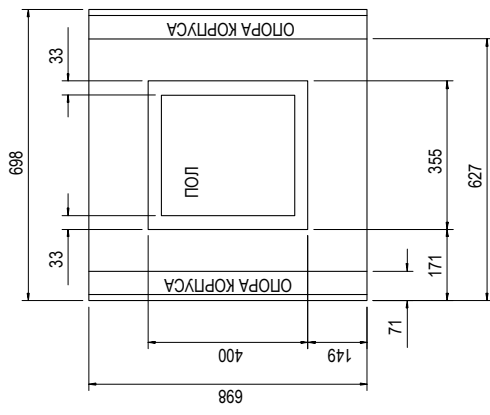

НИЖНЕЕ ПОДКЛЮЧЕНИЕ, ПРИСОЕДИНИТЕЛЬНЫЕ РАЗМЕРЫ

600/900 ГОРИЗОНТАЛЬНАЯ ВЕРСИЯ

1200/1500 ГОРИЗОНТАЛЬНАЯ ВЕРСИЯ

600/900 ВЕРТИКАЛЬНАЯ ВЕРСИЯ

1200/1500 ВЕРТИКАЛЬНАЯ ВЕРСИЯ