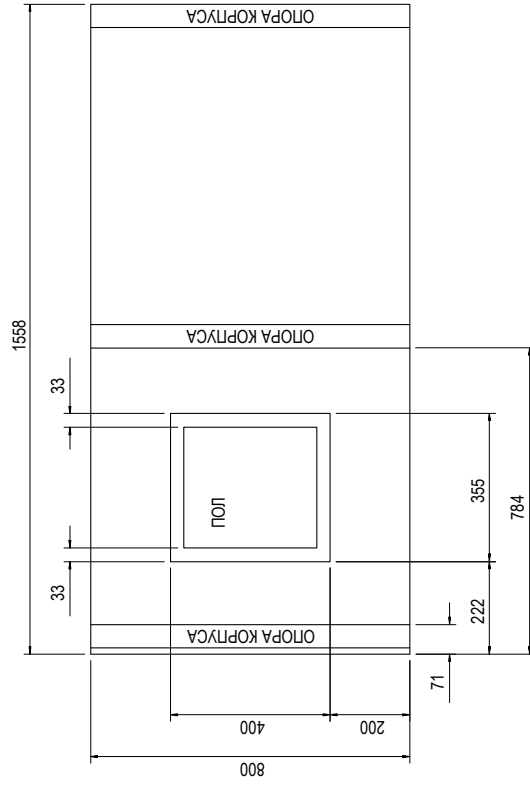

НИЖНЕЕ ПОДКЛЮЧЕНИЕ, ПРИСОЕДИНИТЕЛЬНЫЕ РАЗМЕРЫ

600/900 ГОРИЗОНТАЛЬНАЯ ВЕРСИЯ

1200/1500 ГОРИЗОНТАЛЬНАЯ ВЕРСИЯ

600/900 ВЕРТИКАЛЬНАЯ ВЕРСИЯ

1200/1500 ВЕРТИКАЛЬНАЯ ВЕРСИЯ