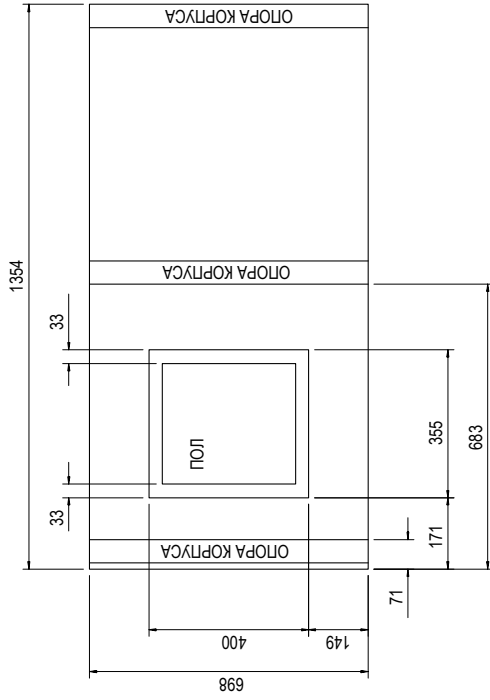

НИЖНЕЕ ПОДКЛЮЧЕНИЕ, ПРИСОЕДИНИТЕЛЬНЫЕ РАЗМЕРЫ

600/900 ГОРИЗОНТАЛЬНАЯ ВЕРСИЯ

1200/1500 ГОРИЗОНТАЛЬНАЯ ВЕРСИЯ

600/900 ВЕРТИКАЛЬНАЯ ВЕРСИЯ

1200/1500 ВЕРТИКАЛЬНАЯ ВЕРСИЯ