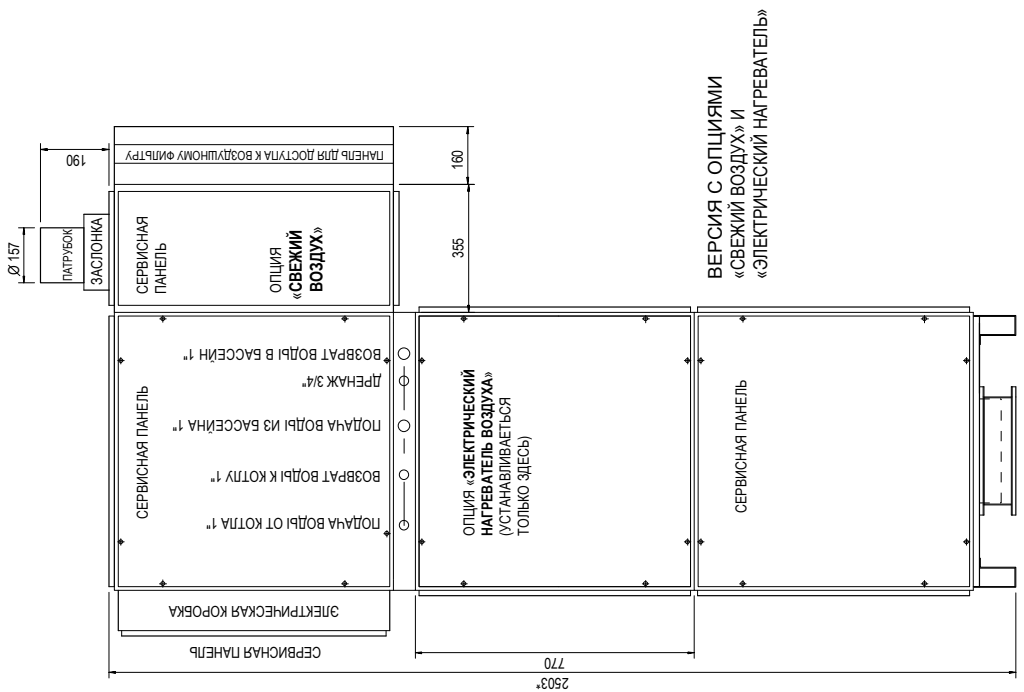

1200/1500 ВЕРТИКАЛЬНАЯ ВЕРСИЯ

ВЕРСИЯ С ОПЦИЯМИ
«СВЕЖИЙ ВОЗДУХ» И
«ЭЛЕКТРИЧЕСКИЙ НАГРЕВАТЕЛЬ»

СТАНДАРТНАЯ ВЕРСИЯ

* ГАБАРИТНЫЕ РАЗМЕРЫ УСТАНОВКИ ЗАВИСЯТ ОТ ВЫБРАННЫХ ОПЦИЙ (ВОДЯНОЙ НАГРЕВАТЕЛЬ «LRH» НА ГАБАРИТЫ НЕ ВЛИЯЕТ)