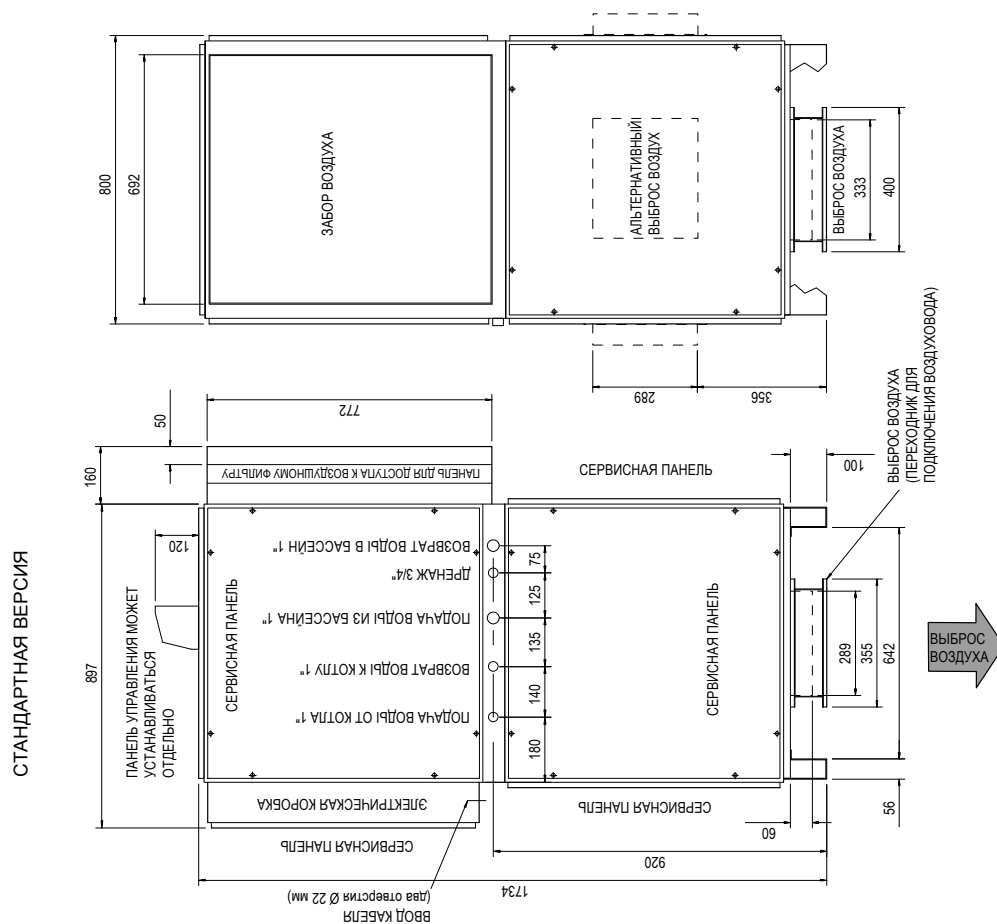

1200/1500 ВЕРТИКАЛЬНАЯ ВЕРСИЯ

ВЕРСИЯ С ОПЦИЯМИ
«СВЕЖИЙ ВОЗДУХ» И
«ЭЛЕКТРИЧЕСКИЙ НАГРЕВАТЕЛЬ»

СТАНДАРТНАЯ ВЕРСИЯ

* ГАБАРИТНЫЕ РАЗМЕРЫ УСТАНОВКИ ЗАВИСЯТ ОТ ВЫБРАННЫХ ОПЦИЙ (ВОДЯНОЙ НАГРЕВАТЕЛЬ «LRH» НА ГАБАРИТЫ НЕ ВЛИЯЕТ)